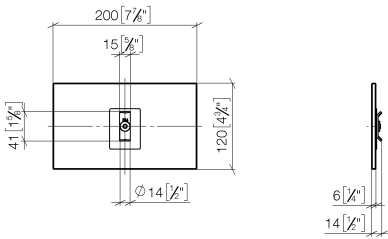

Befestigungssatz für einseitige Glasmontage -

12 350 970 90

- Zur Installation auf Glasfliesen

Befestigungssatz für einseitige Glasmontage -

12 350 970 90

mm [inches]

Befestigungssatz für einseitige Glasmontage -